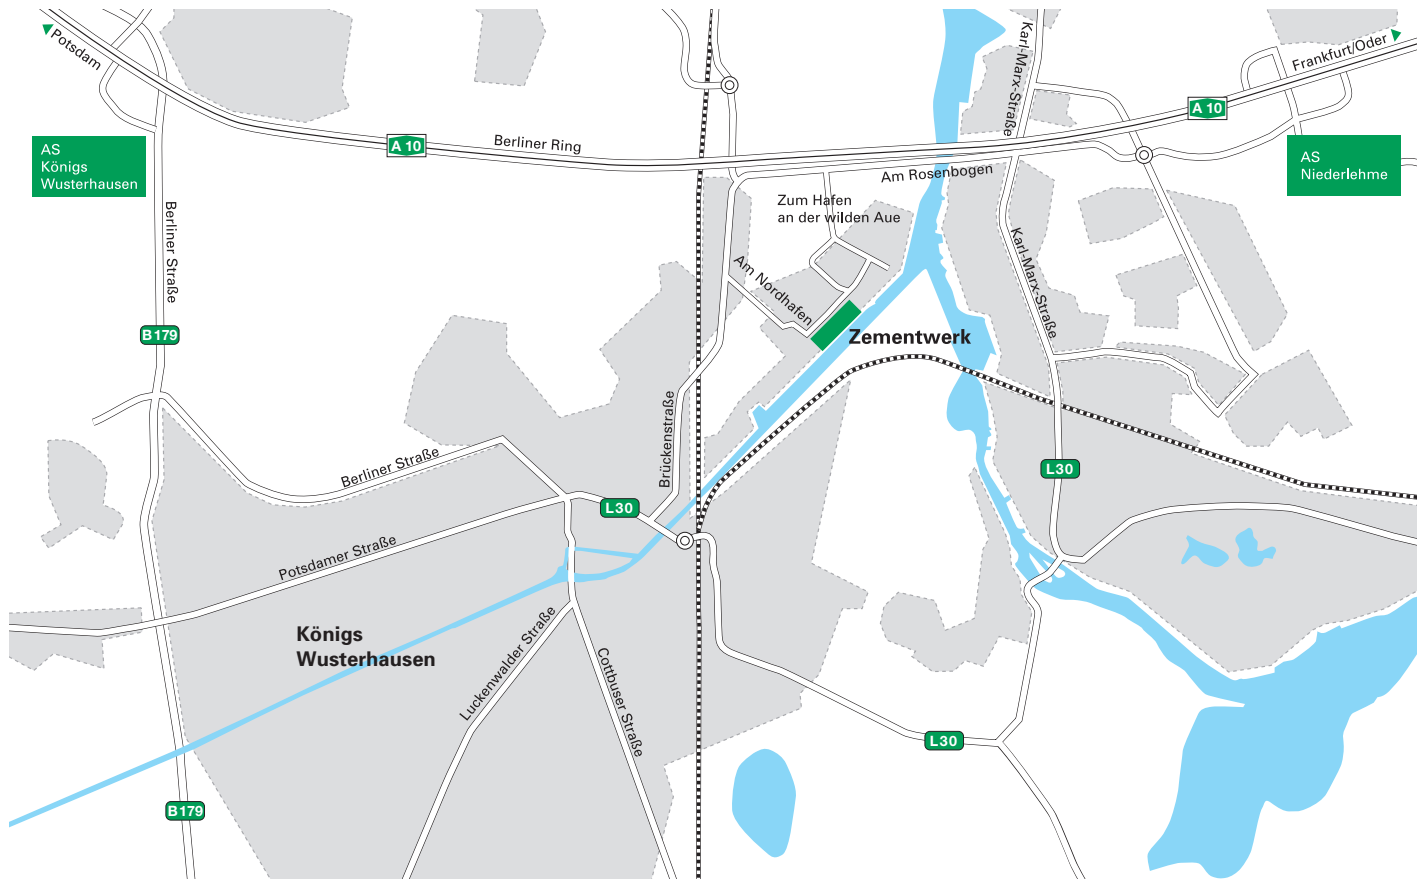

Wo Sie uns finden

HeidelbergCement AG

Zementwerk Königs Wusterhausen
Am Nordhafen 11
15711 Königs Wusterhausen

Tel.: +49 3375 5628-0
Fax: +49 3375 5628-28

www.heidelbergcement.de

HEIDELBERGCEMENT